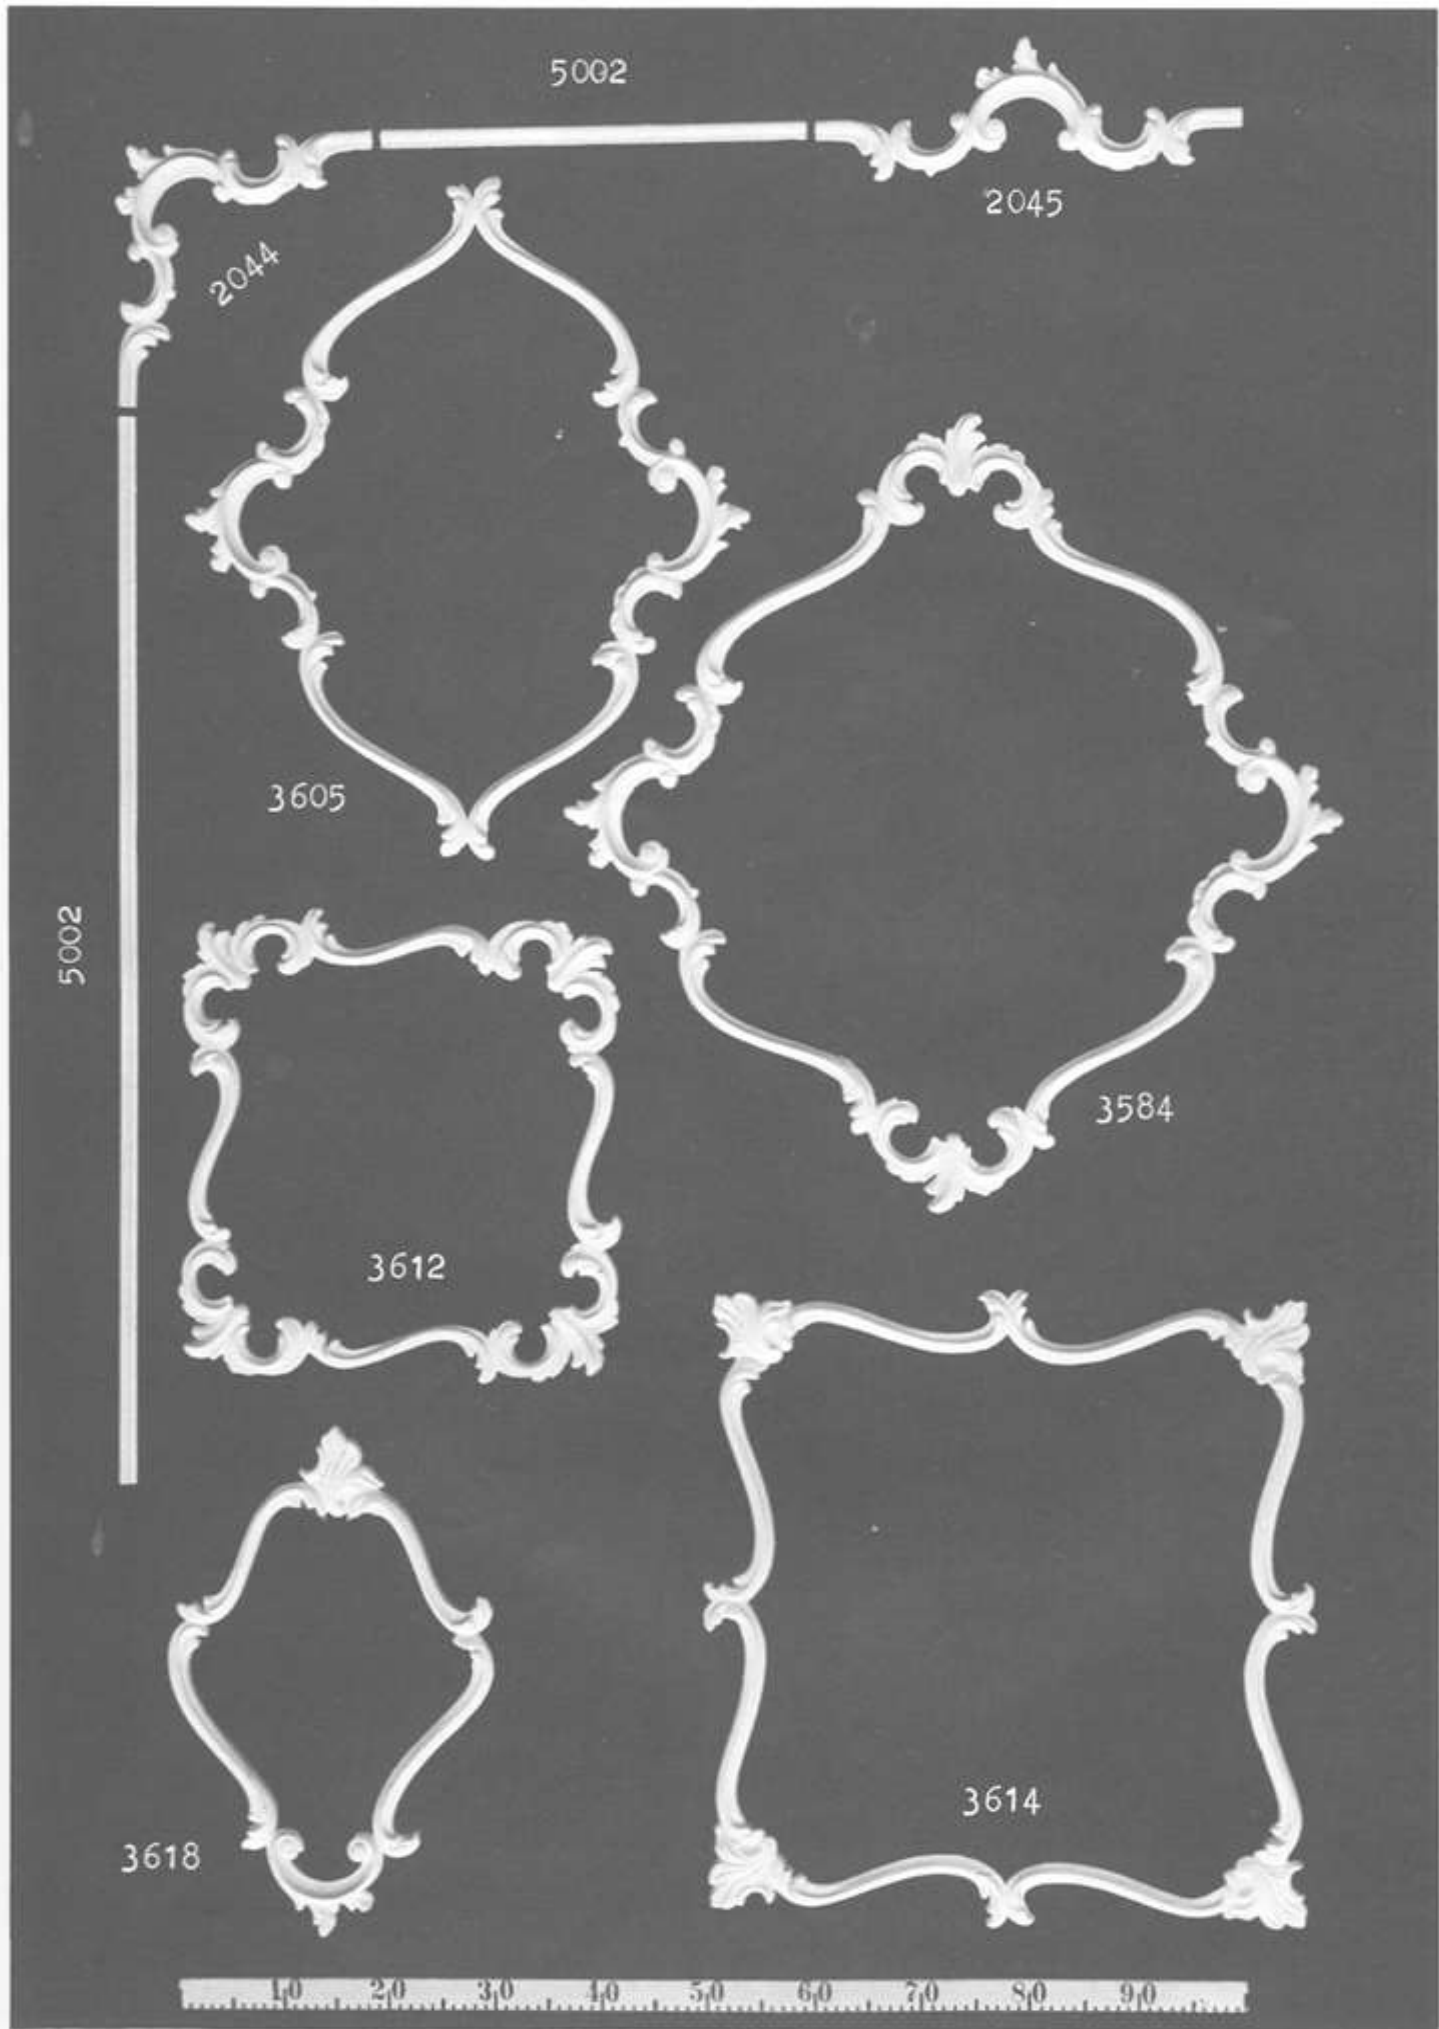

5002

2045

2044

3605

3584

5002

3612

3618

3614