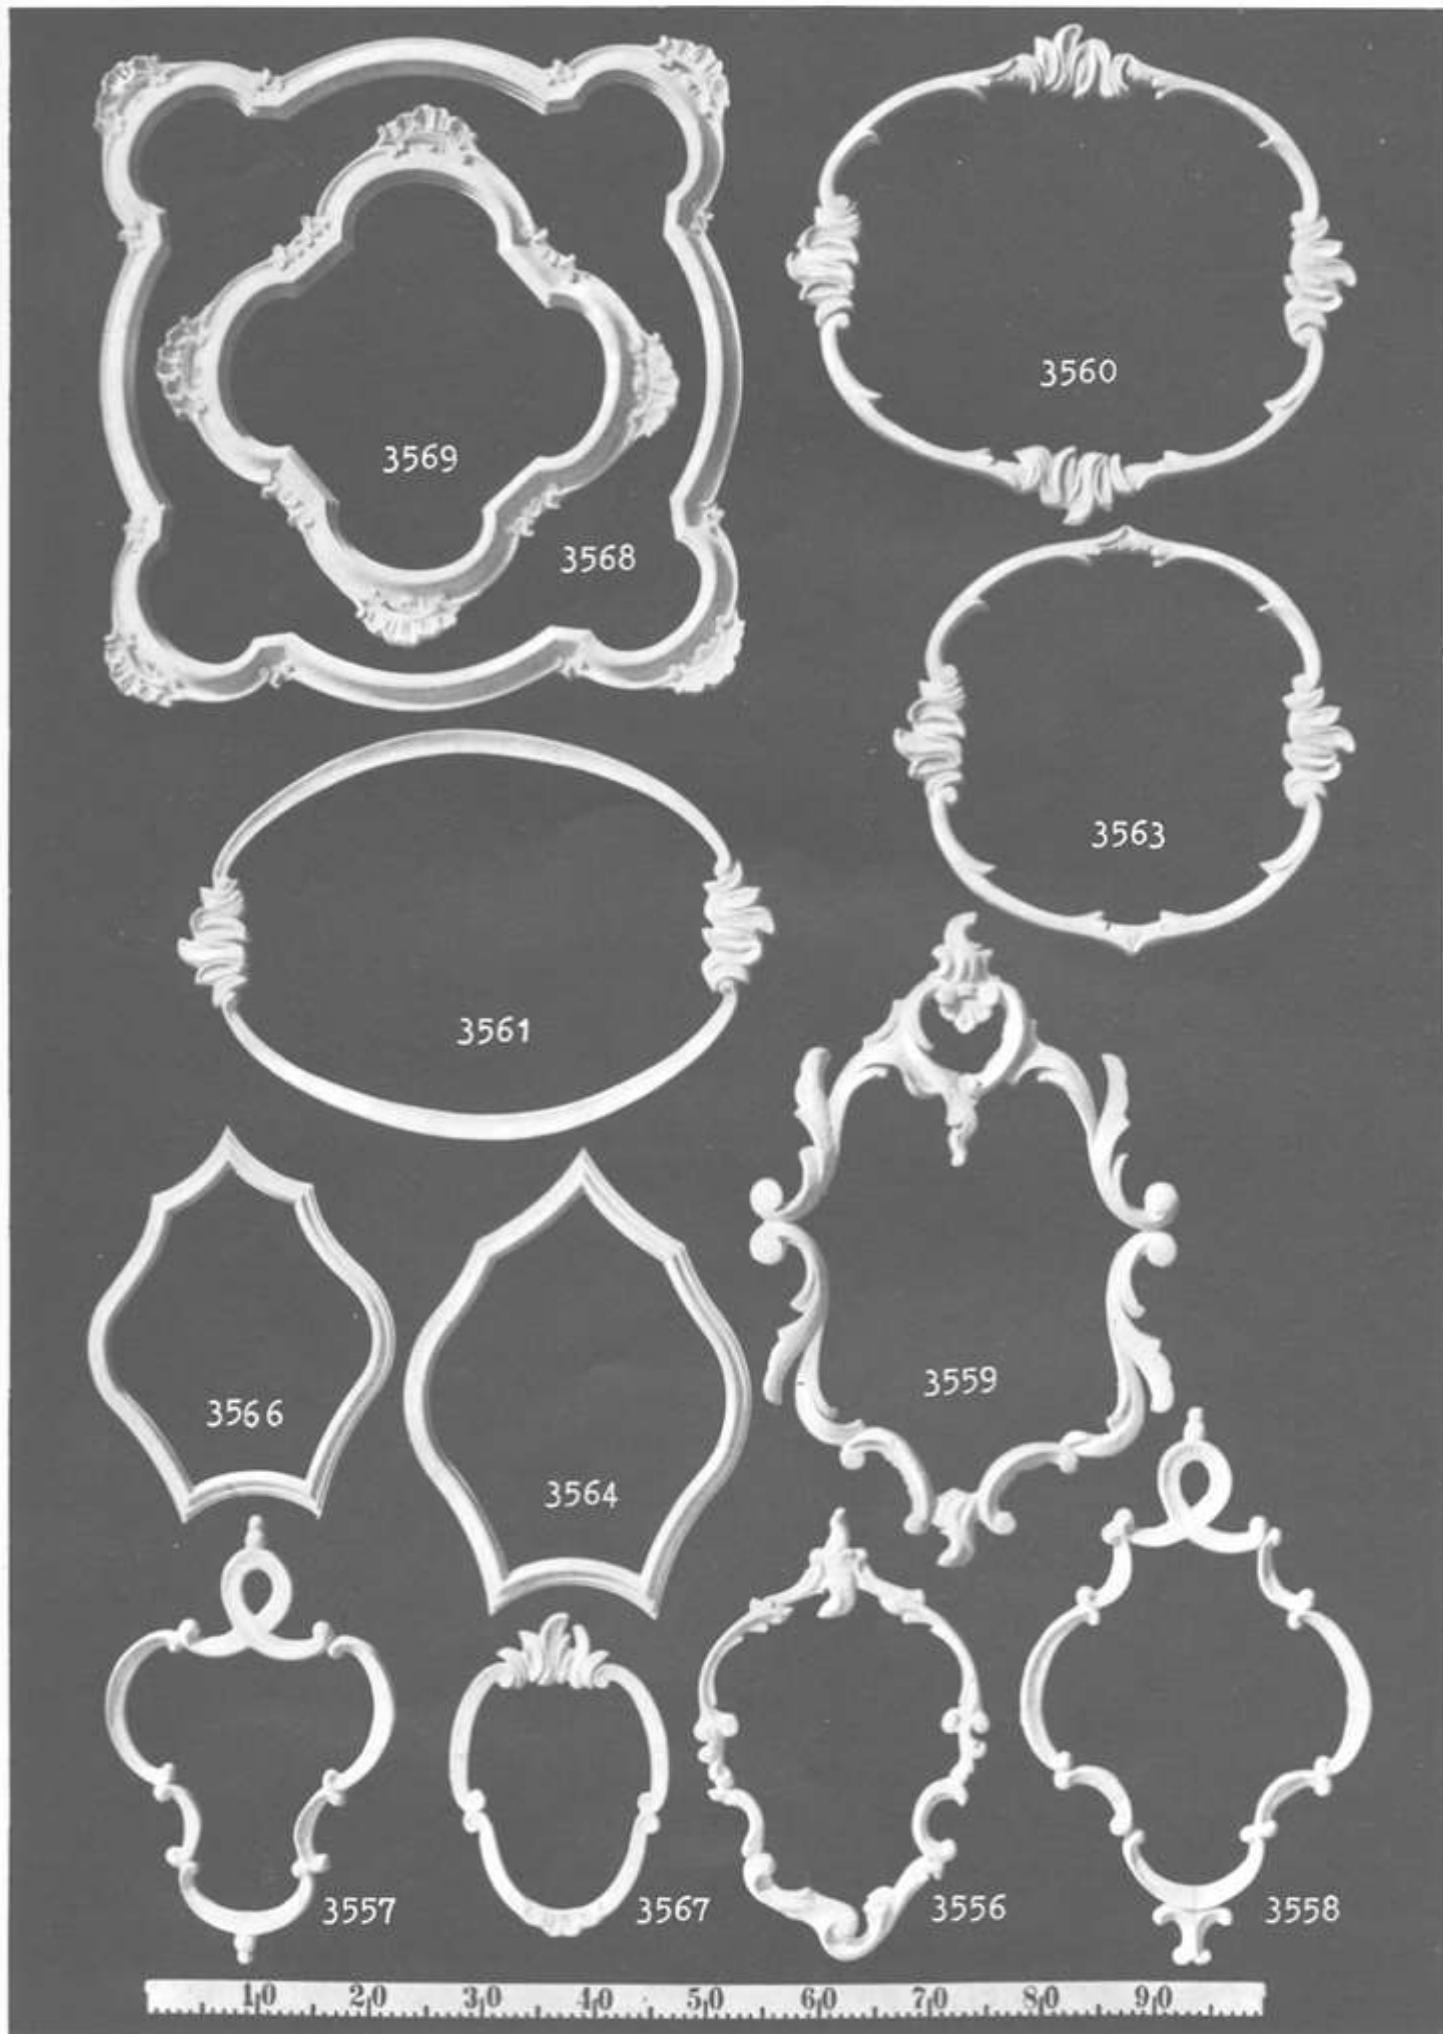

4104

4080

4081

4067

4066

4065

4063

4064

ROSONI IN GESSO**K16** diametro 43**K35** diametro 41**K68** diametro 39**K81** diametro 47**K99** diametro 42**K133** diametro 38**K143** diametro 42**K165** diametro 59**KC1** diametro 70**K64** 49x41**K160** 40x30**KC2** 50x66