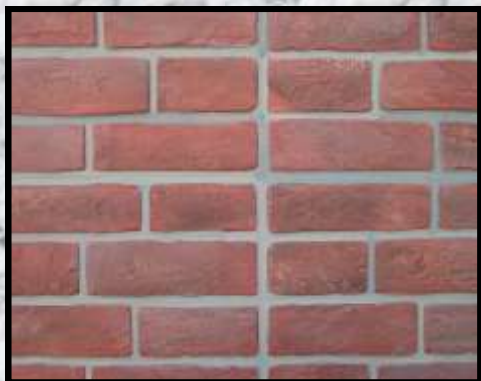

base 38 X 41 h 78 cm

**CB 2**

base 35 X 41 h 41 cm

**RIVESTIMENTO IN GESSO
EFFETTO PIETRA**

MISURA cm L x H

**R1** modulo cm 35 x 35

Pz. 8,33 per Mq.

**R2** modulo cm 27,5 x 13