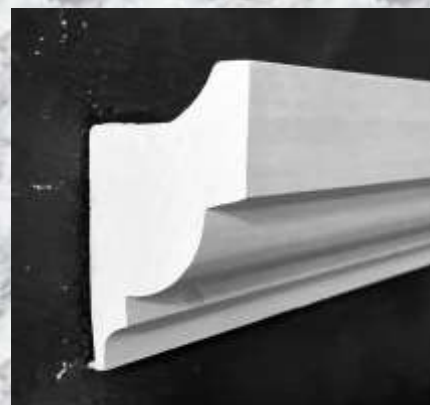

EL08 3,6 x 8,7